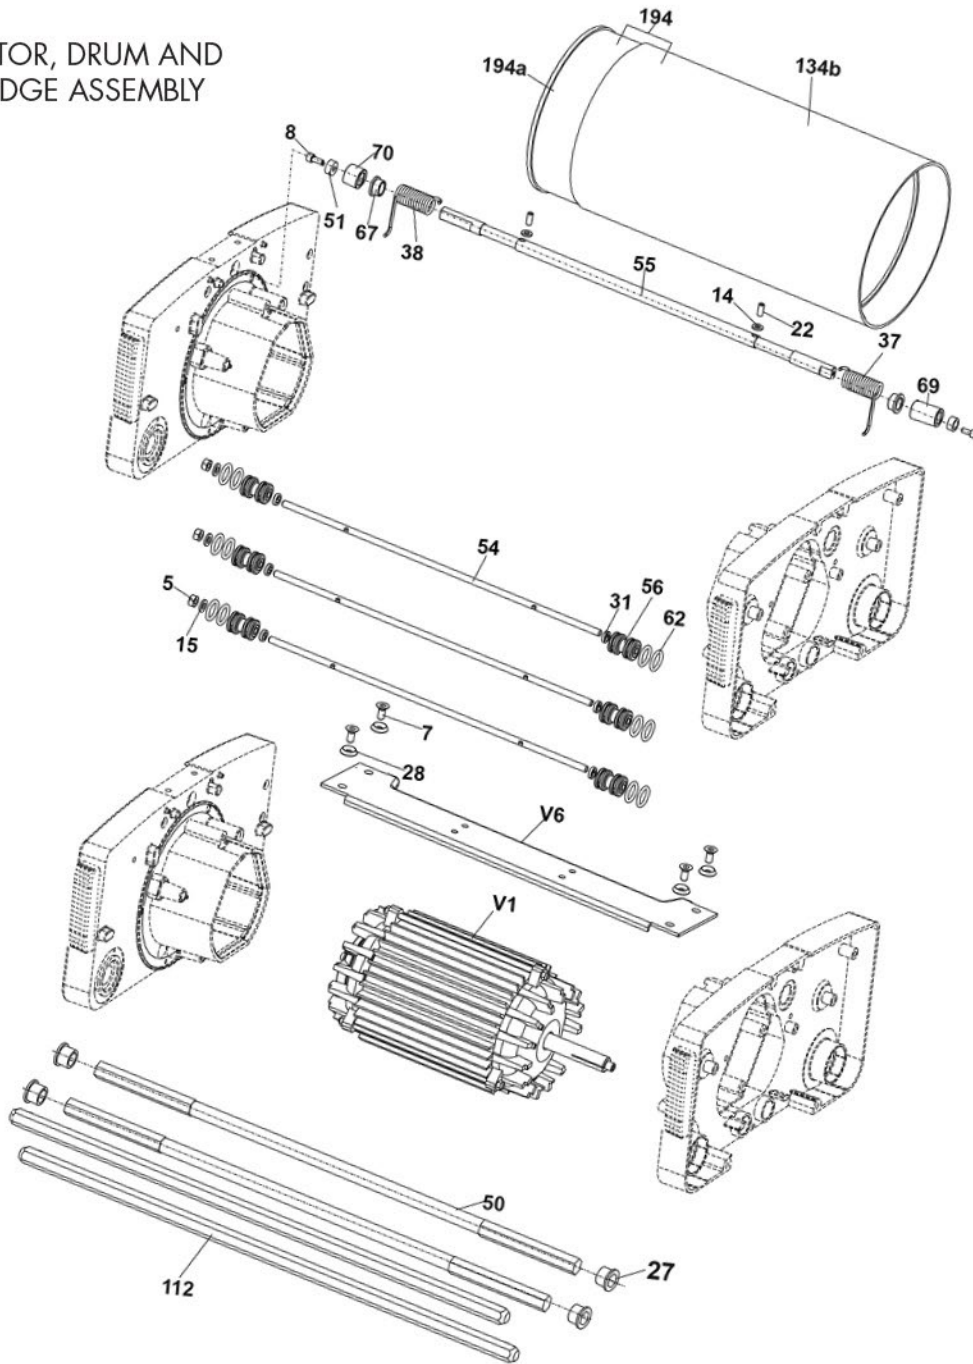

MOTOR, DRUM AND BRIDGE ASSEMBLY

ref #	item #	description
5	90-0142-0000	hex nut m6
7	90-0143-0000	csk screw m6x14
8	90-0004-0000	allen screw m4x10
14	90-0146-0000	washer 5.2x10x1.6
15	90-0147-0000	washer 6.4x12x1.6
22	90-0150-0000	grub screw m5x12
27	90-0015-0000	bush
28	90-0152-0000	washer
31	90-0017-0000	washer
37	90-0157-0000	spring
38	90-0158-0000	spring
50	90-0167-0000	hex shaft
51	90-0030-0000	washer

ref #	item #	description
54	90-0170-0000	tie rod
55	90-0171-0000	shaft
56	90-0172-0000	roller
67	90-0178-0000	bush
69	90-0180-0000	bush
70	90-0181-0000	bush
112	90-0062-0000	brush shaft
134	90-0306-0000	drum assembly
134b	90-0304-0000	drum sleeve
V1	90-0193-0000	motor (110v//60hz)
V6	552580186	bridge assembly-blue

*call for pricing and availability of all referenced parts