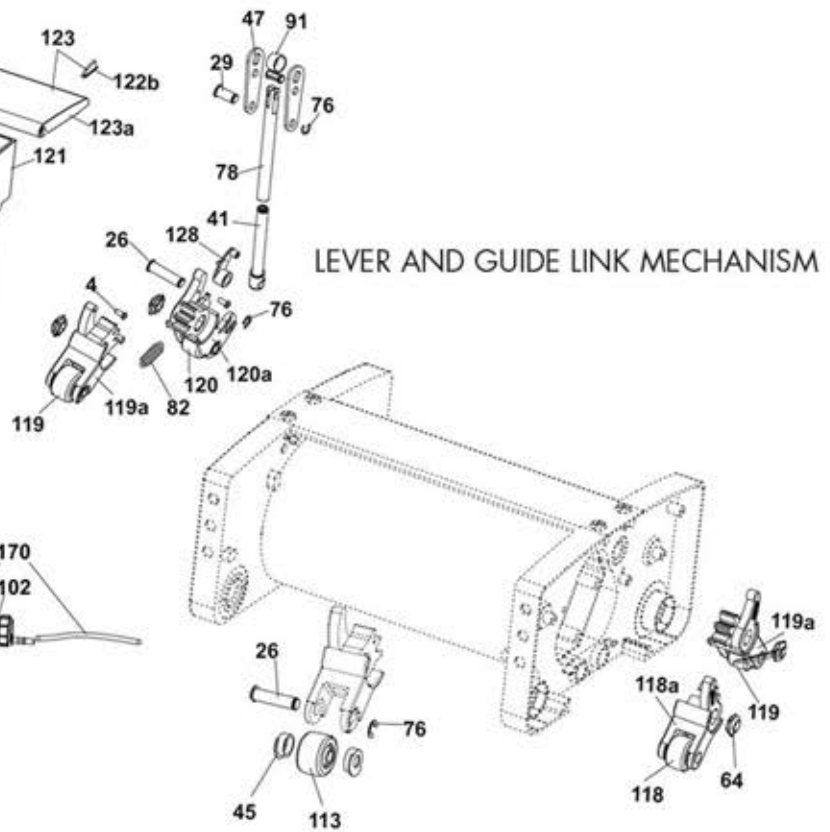

LEVER AND GUIDE LINK MECHANISM

ref #	item #	description
13	90-0007-0000	washer
40	90-0101-0000	gasket
72	90-0045-0000	grommet
102	90-0113-0000	filter
103	90-0192-0000	body-valve-34t
107	90-0224-0000	seal-w34t
121	90-0007-0000	dirty water tank
122b	90-0055-0000	lid pad
123	90-0075-0000	lid assembly-dirty water
123	90-0184-0000	lid-dirty water
154	90-0104-0000	hose-275
165	90-0141-0000	hex nut m4
168	90-0349-0000	strip lid
170	90-0403-0000	hose-165
173	90-0404-0000	hose connector
174	90-0405-0000	boot-lid
249	33879	capacitor-63.5mfd
270	33874	washer m4x12x0.5
271	33875	crph screw m4x16
277	818106	crph screw m4x16
278	90-0074-00	lid tank
279	552530028	cap valve-34t-110v
280	90-0409-000	tank assembly w/label

ref #	item #	description
4	90-0046-0000	crph screw m4x12
26	90-0151-0000	clevis pin
29	90-0153-0000	clevis pin
41	90-0159-0000	link
45	90-0286-0000	shield
47	90-0163-0000	lever
64	90-0177-0000	lever button
76	90-0051-0000	circlip
78	90-0186-0000	link guide
82	90-0284-0000	spring
91	90-0257-0000	bush
113	90-0196-0000	wheel
118	90-0068-0000	lever assembly
118a	90-0173-0000	lever
119	90-0069-0000	lever assembly
119a	90-0174-0000	lever
120	90-0070-0000	lever assembly
120a	90-0175-0000	lever
128	90-0266-0000	lever switch

*call for pricing and availability of all referenced parts