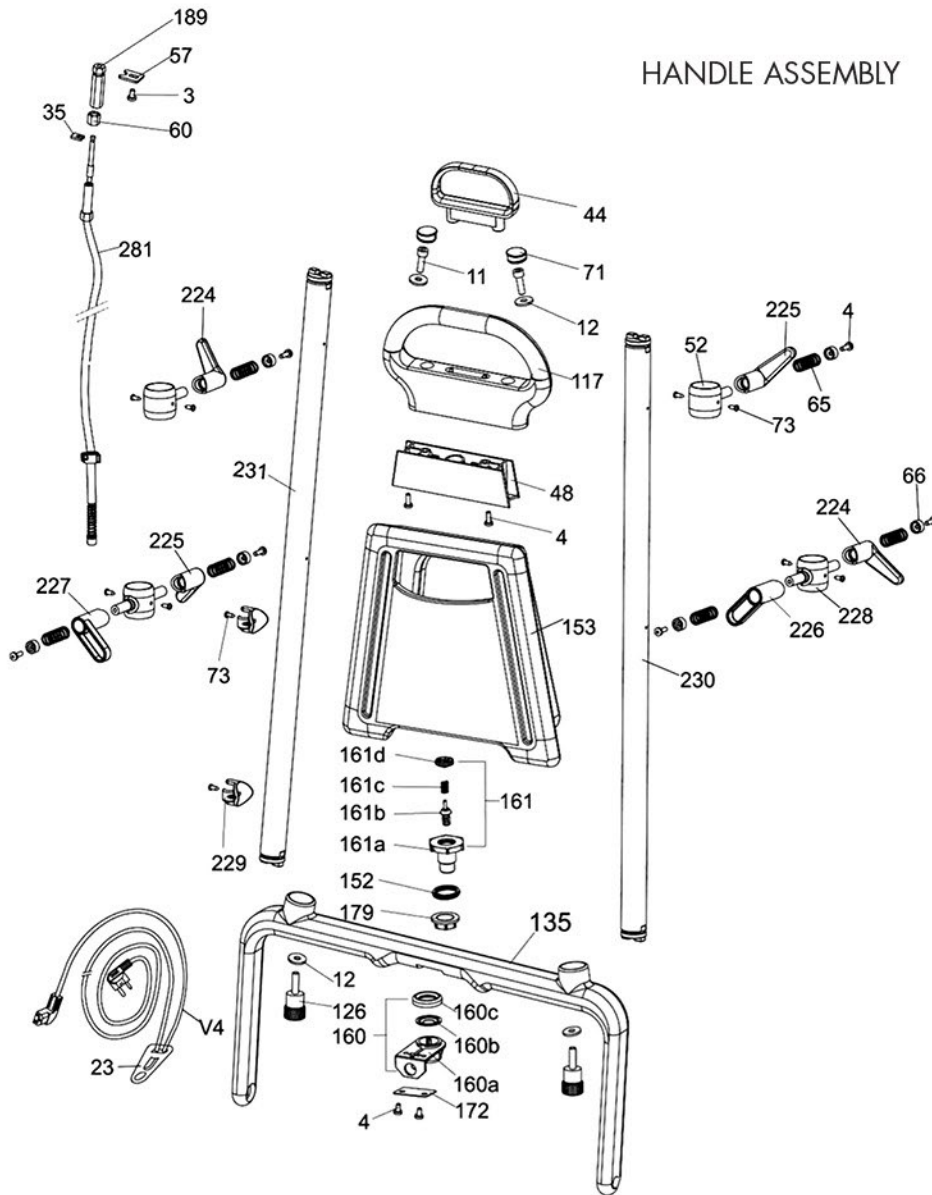

ref #	item #	description
3	90-0002-0000	crph screw
4	90-0046-0000	crph screw
11	90-0005-0000	allen screw
12	90-0006-0000	washer
23	90-0010-0000	cable retainer
35	90-0018-0000	clamp
44	90-0026-0000	pull handle
48	90-0165-0000	cap
52	90-0168-0000	base-cable holder
57	90-0032-0000	clamp
60	90-0038-0000	nut
65	90-0041-0000	spring
66	90-0042-0000	washer
71	90-0044-0000	plug
73	90-0183-0000	self tapping screw
117	90-0067-0000	top handle
126	90-0296-0000	knob
135	90-0235-0000	bottom handle
152	90-0101-0000	gasket
153	90-0103-0000	tank-4l

ref #	item #	description
160	90-0110-0000	base valve
160a	90-0202-0000	base
160b	90-0206-0000	seal
160c	90-0210-0000	cap-valve
161	90-0111-0000	valve
161a	90-0203-0000	body-valve
161b	90-0341-0000	seal
161c	90-0229-0000	spring
161d	90-0204-0000	cap-spring
179	90-0092-0000	nut
189	33881	sleeve
224	90-0402-0000	knob-cable holder-ii
225	90-0429-0000	knob-cable holder-i
226	90-0443-0000	knob-tank holder-lh
227	90-0444-0000	knob-tank holder-rh
228	90-0445-0000	base-cable and tank holder
229	33882	guide-110v
230	90-0451-0000	pipe-lh
231	90-0452-0000	pipe-rh
281	552580183	pull cable assembly
v4	33883	power cord-yellow

*call for pricing and availability of all referenced parts