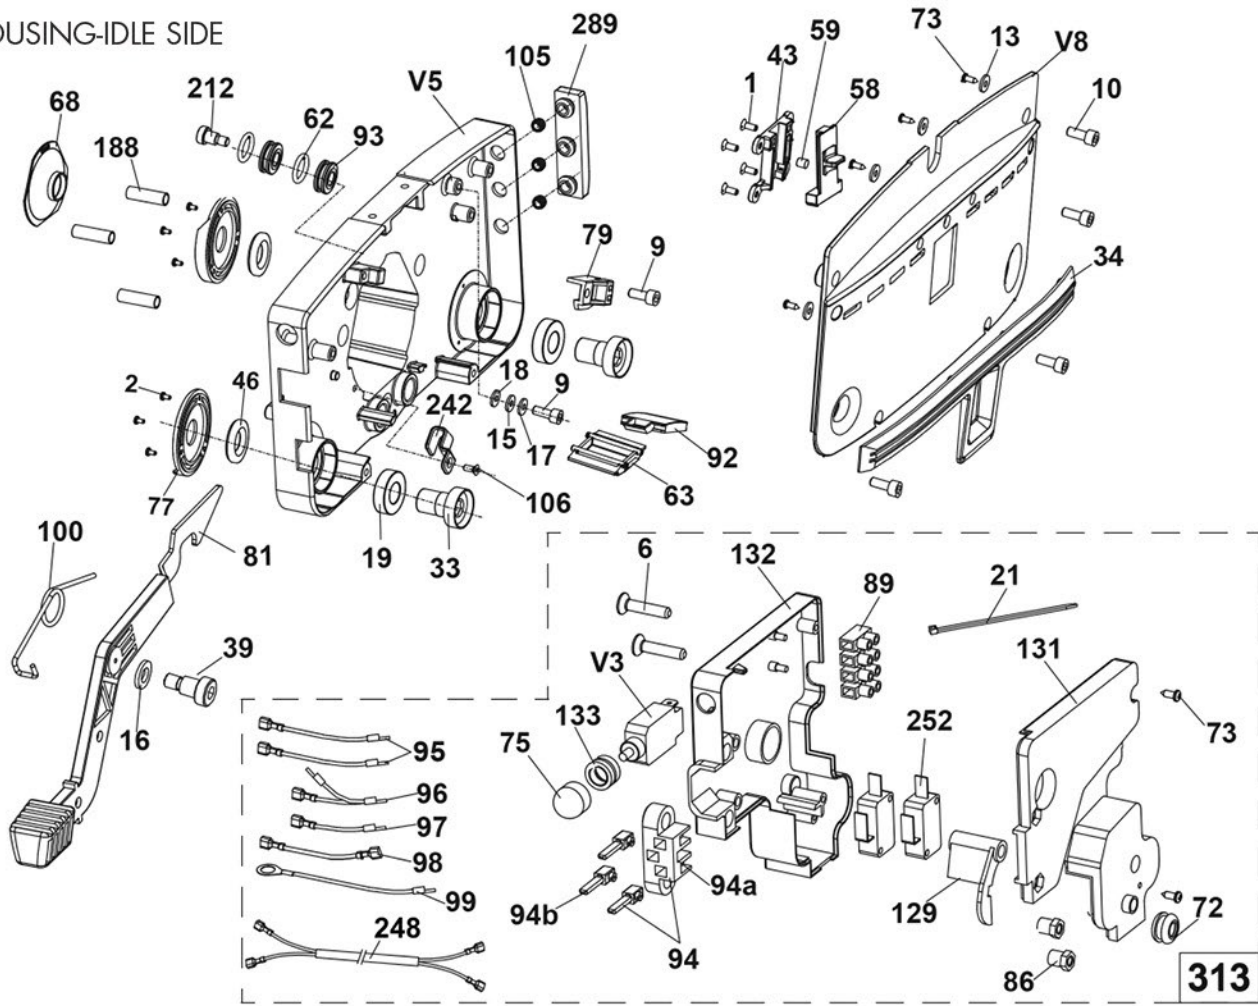

HOUSING-IDLE SIDE

ref #	item #	description
1	90-0258-0000	csk screw m4x10
2	90-0001-0000	crph screw m3x6
6	90-0261-0000	csk screw m5x25
9	90-0293-0000	allen screw m6x10
10	90-0144-0000	allen screw m6x16
13	90-0007-0000	washer 4.2x12x1.6
15	90-0147-0000	washer 6.4x12x1.6
16	90-0395-0000	washer 9x17x1.6
17	90-0298-0000	spring washer m6
18	90-0148-0000	toothed washer m6
19	CAS88	bearing 6003 2rs
21	90-0149-0000	wire tie
32	90-0154-0000	bumper
33	90-0155-0000	bush
34	90-0156-0000	bumper
39	90-0123-0000	stub axle
43	90-0025-0000	slider housing
46	90-0027-0000	seal
58	90-0033-0000	slider transport
59	90-0035-0000	pin
62	90-0176-0000	o' ring
63	90-0040-0000	shield
68	90-0179-0000	fan cover
72	90-0045-0000	grommet
73	90-0183-0000	self tapping screw
75	90-0048-0000	cap
77	90-0020-0000	cap
79	90-0188-0000	stopper
81	90-0259-0000	pedal

ref #	item #	description
86	90-0297-0000	nut
89	90-0269-0000	connector
92	90-0267-0000	shield
93	90-0294-0000	roller
94	90-0290-0000	socket assembly
94a	90-0291-0000	socket
94b	90-0292-0000	terminal
95	90-0278-0000	cable
96	90-0279-0000	cable
97	90-0280-0000	cable
98	90-0281-0000	cable
100	90-0260-0000	spring-pedal
105	90-0390-0000	bumper sleeve
106	90-0396-0000	csk screw m4x8
129	90-0265-0000	lever switch act
131	90-0262-0000	insulation top
132	90-0263-0000	insulation bottom
133	90-0295-0000	nut
188	90-0397-0000	sleeve tie rod
212	90-0392-0000	stub axle
242	33864	clamp wire
248	33865	cable assembly
252	33866	switch 21a
313	552580189	electrical assembly - 34t-110v
V3	90-0056-0000	circuit breaker (10a)
V5	552580172	idle housing-blue
V8	552580180	cover-blue
V11	552580174	housing assembly complete
V	552580182	cover assembly complete

*call for pricing and availability of all referenced parts