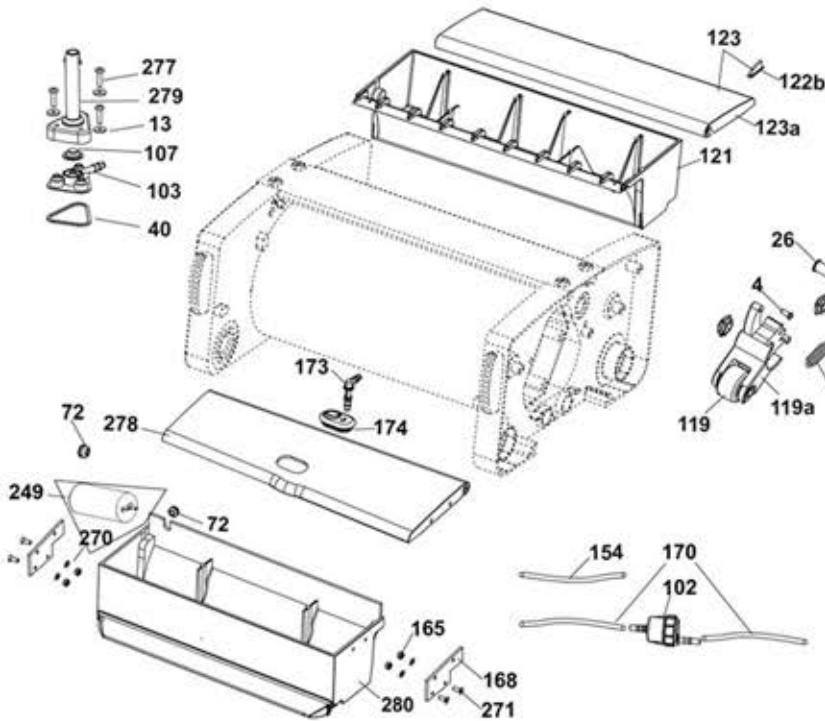

PUMP HOUSING