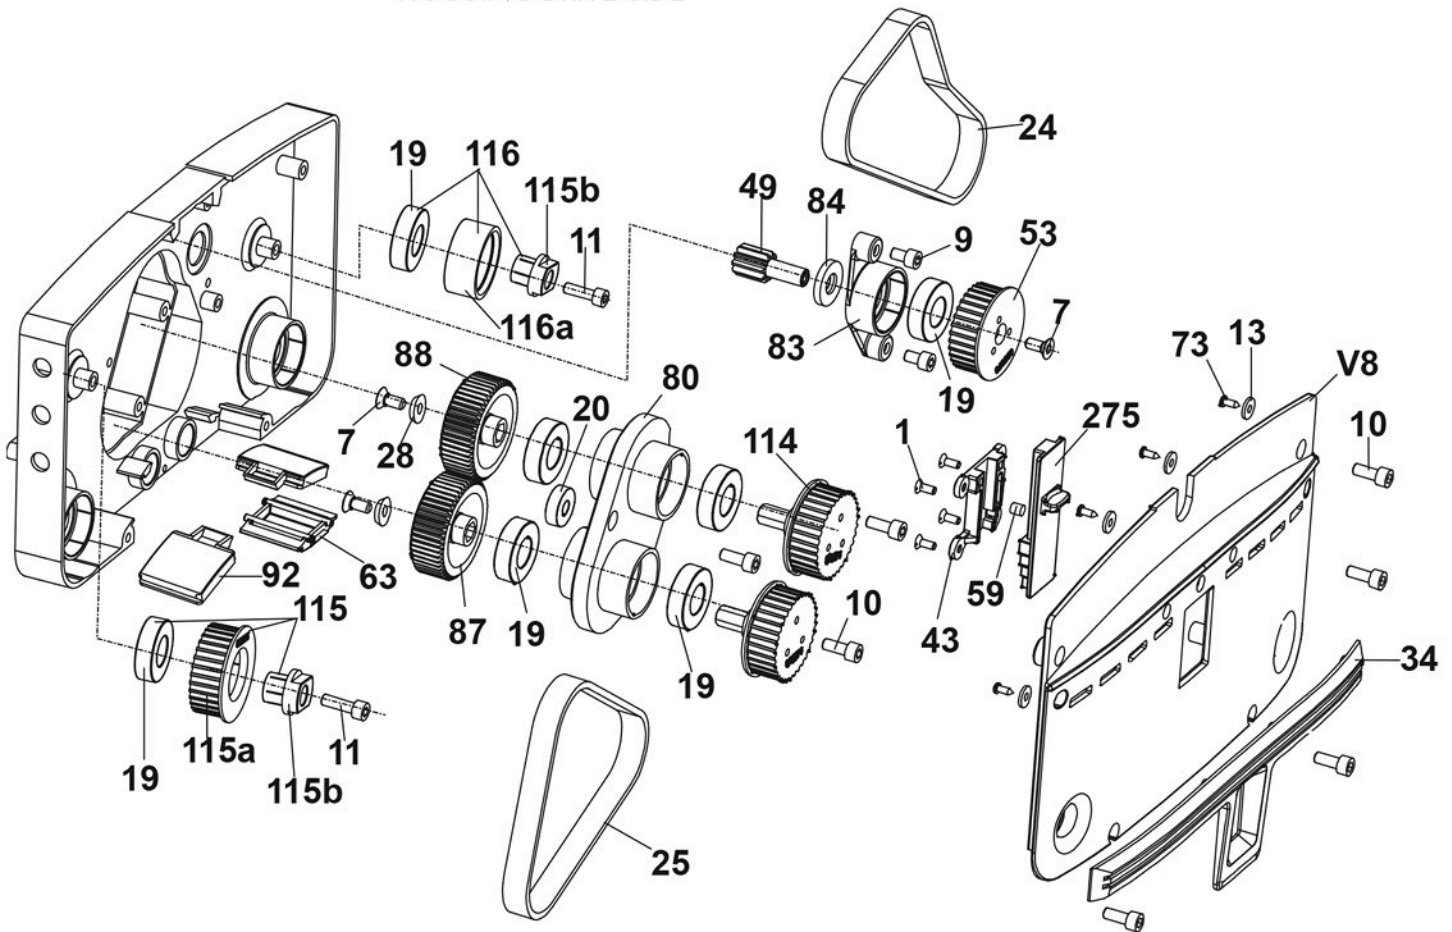

HOUSING-DRIVE SIDE

ref #	item #	description
1	90-0258-0000	csk screw m4x10
2	90-0001-0000	crph screw m3x6
7	90-0143-0000	csk screw m6x14
9	90-0293-0000	allen screw m6x10
10	90-0144-0000	allen screw m6x16
11	90-0005-0000	allen screw m6x20
13	90-0007-0000	washer 4.2x12x1.6
19	CAS88	bearing 6003 2rs
20	90-0121-0000	bearing 608 2z
24	90-0011-0000	belt 500 5 m
25	90-0012-0000	belt 425 5 m
28	90-0152-0000	washer
32	90-0154-0000	bumper front
34	90-0156-0000	bumper
42	90-0024-0000	brush slider
43	90-0025-0000	slider housing
46	90-0027-0000	seal
49	90-0029-0000	pinion
53	90-0031-0000	drum sprocket
59	90-0035-0000	pin
62	90-0176-0000	o-ring
63	90-0040-0000	shield
73	90-0183-0000	self tapping screw

ref #	item #	description
77	90-0020-0000	cap
80	90-0285-0000	gear housing
83	CAS117	housing sprocket
84	90-0264-0000	seal
87	90-0286-0000	gear - lh
88	90-0287-0000	gear - rh
92	90-0267-0000	shield
93	90-0294-0000	roller
105	90-0390-0000	bumper sleeve
111	CAS93	brush sprocket
114	90-0063-0000	gear sprocket
115	90-0065-0000	idler assembly
115a	90-0169-0000	sprocket
115b	90-0161-0000	hub
116	90-0197-0000	idler assembly
116a	90-0166-0000	sleeve
212	90-0392-0000	stub axle
V8	552580180	cover