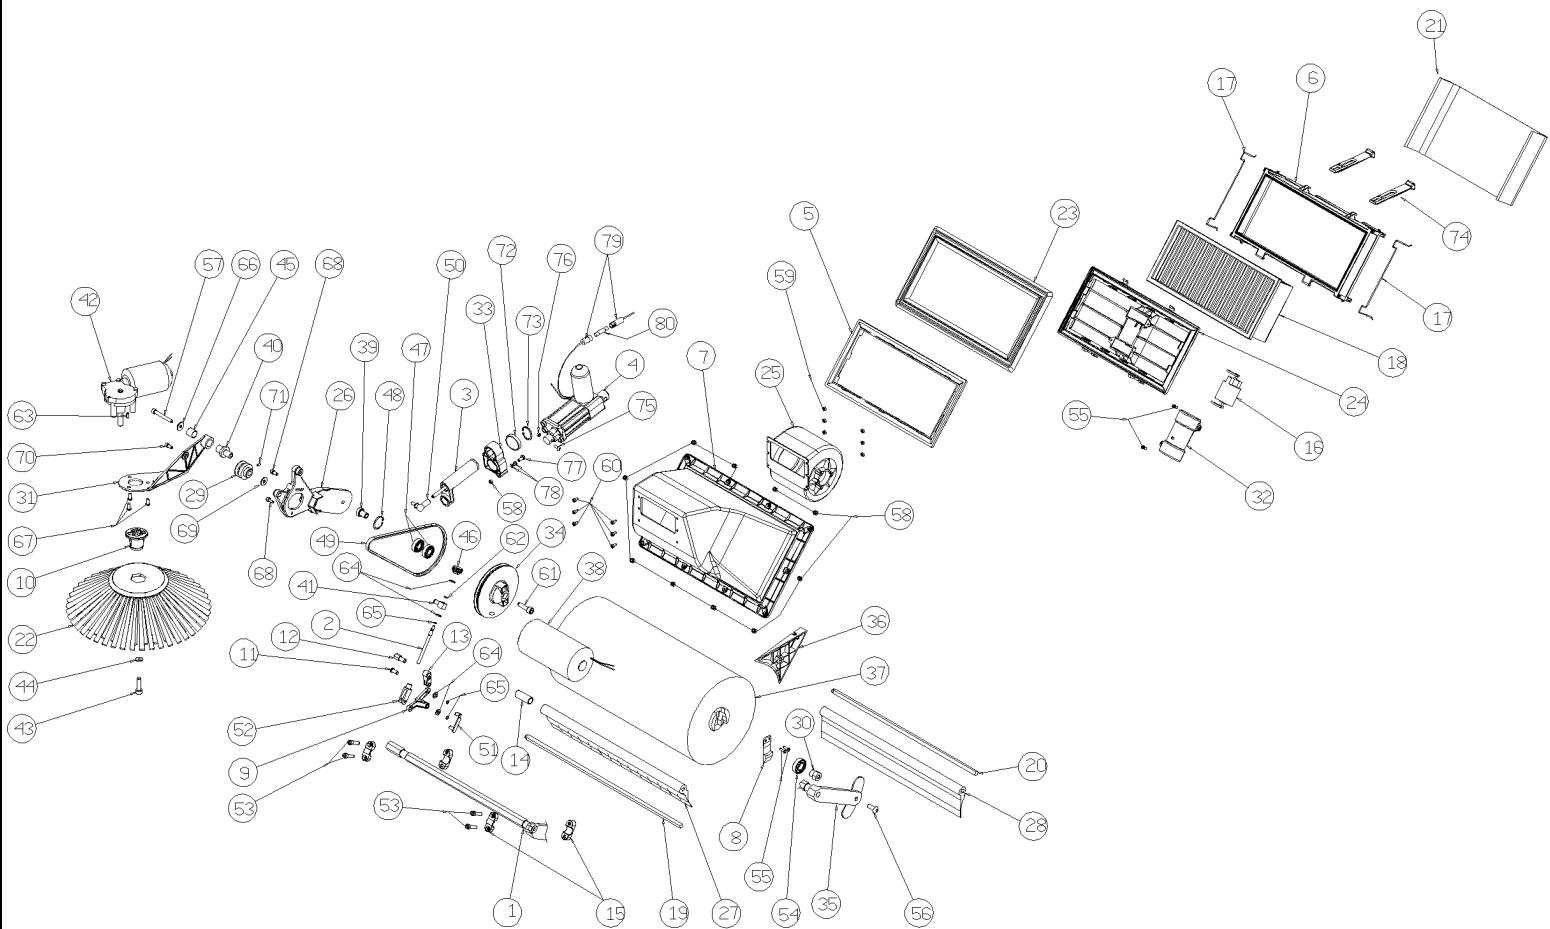

Ref. K	Part N.	Customer Part N.	Description	Qty	Validity: From	To	Price
0039	LAFN01229		PIN PULEGGIA SPAZZOLA CENTR.	1,00			--
0040	LAFN01228		PIN ROTAZIONE BRACCIO SPA,LAT	1,00			--
0041	LAFN01220		BLOCK SNODO ASTA REGOLAZIONE	1,00			--
0042	MOCC00037		MOTOR SPAZZOLA LATERALE	1,00			--
0043	VTVT29884		SCREW TE M 4X 16 UNI 5739	1,00			--
0044	VTRS05904		WASHER D. 4 X16 2.083	1,00			--
0045	LAFN06774		BUSHING GLYCODUR GLY.PG 14-16-15F	1,00			--
0046	VTVR00303		HANDWHEEL V1/30/BFC-M5	1,00			--
0047	CUVR46942		BALL BEARING 6001-2RS1 -SKF	2,00			--
0048	VTAE00010		SEEGER INTERNO DIN 472 D.28	1,00			--
0049	MTCG00019		BELT POLY 610 J 3	1,00			--
0050	VTVR45280		ARTICULATION AS M6	1,00			--
0051	CMCV00009		CLIP UNI 1676	1,00			--
0052	CMCV00006		FORK UNI 1676 M6X24	1,00			--
0053	VTVT06237		SCREW TCEI 6X20 UNI5931	4,00			--
0054	CUVR00164		BEARING 6002RS -SKF-	1,00			--
0055	VTVT00099		SCREW AUTOF.TC UNI 6954 3,9X13	2,00			--
0056	VTVT87271		SCREW TBEI M 8X 16 ISO 7380	1,00			--
0057	VTVT00063		SCREW TCCE UNI 5931 6X50 ZB	1,00			--
0058	VTDD00017		NUT AUTOBLOK DIN 985 M5	12,00			--
0059	VTDD00009		NUT AUTOBLOK DIN 985 M4 BASSO	6,00			--
0060	VTVT00003		SCREW TE M 4X 12 ZC. UNI 5739	6,00			--
0061	VTVT01354		SCREW TCCE UNI 5931 8X35 ZB	1,00			--
0062	GUGO00288		GASKET OR	1,00			--
0063	VTVR75730		KEY UNI 6606 3 X 3,7	1,00			--
0064	VTRS00011		WASHER UNI 6592 6X12 ZB	4,00			--
0065	VTAE48552		CIRCLIP D. 6 UNI 7435	3,00			--
0066	VTRS63242		WASHER D. 6 X24 ZC	1,00			--
0067	VTVT62920		SCREW TE F/ROND. M 6X 16 ZB	3,00			--
0068	VTVT00005		SCREW TE FR 5X12 ZB	1,00			--
0069	LAFN01186		SPACER STERZO 0,3	1,00			--
0070	VTVT00005		SCREW TE FR 5X12 ZB	1,00			--
0071	VTVT00989		GRUB SCREW 4X8 coppa zigrinata	1,00			--
0072	LAFN06775		SPACER -	1,00			--
0073	VTAE09655		CIRCLIP D. 25 UNI 7435	1,00			--
0074	MPVR04648		TIE ROD FISSA FILTRO SILVER 460	2,00			--
0075	VTVT00245		SCREW TE M6X30 UNI 5739	1,00			--
0076	VTDD00010		NUT AUTOBLOK DIN 985 M6 BASSO	1,00			--
0077	VTVT00847		SCREW TBEI M5X25 INOX	2,00			--