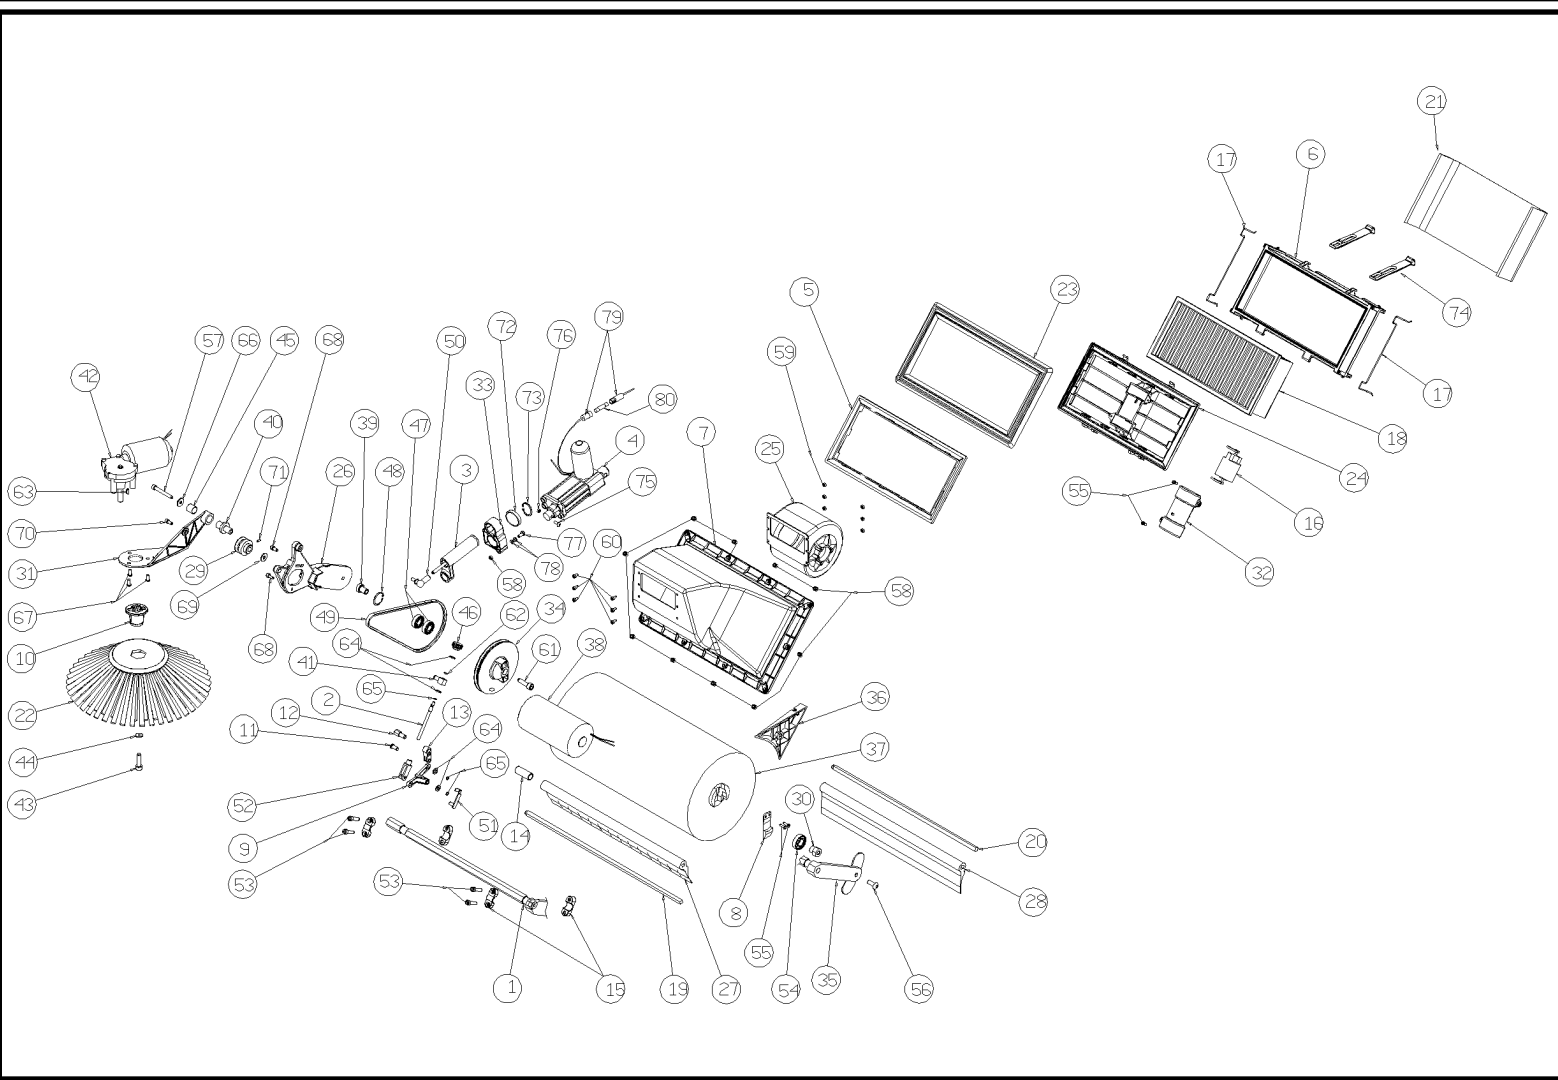

Ref. K	Part N.	Customer Part N.	Description	Qty	Validity:		Price
					From	To	
0070	MPVR04693		RUBBER FUGGICOSSA	2,00			--
0071	VTVT62920		SCREW TE F/ROND. M 6X 16 ZB	2,00			--
0072	MEVR00150		FUSE 2.5 A 250V 5X20	1,00			--
0073	ETET00146		LABEL CRUSCOTTO P203	1,00			--